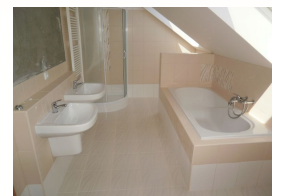

Nabízíme k pronájmu novostavbu rodinného domu 5+kk s garáží v Ostopovicích u Brna. Jedná se o přízemní dům s podkrovím o zastavěné ploše 115 m². V přízemí se nachází obývací prostor s kuchyní a jídelnou. Kuchyně je vybavená spotřebiči. Zde je východ na terasu a zahradu za domem. V přízemí se dále nachází pokoj a koupelna s WC. V patře jsou 3 pokoje a koupelna s vanou, sprchovým koutem a WC. Dům je částečně zařízený. Parkování v garáži a před domem. Dům je volný od 7/2016.
(další popis na [www stránkách](http://www.stránkách))

Další parametry:

Topení: ústřední plynové,

Odpad: čistička

Druh objektu	cihlový
Stav objektu	novostavba
Poloha objektu	rohový
Typ domu	patrový

Užitná plocha [m²]	170
Plocha parcely [m²]	420
Zastavěná plocha [m²]	115
Počet podlaží v domě	2

Kraj	JHM
Okres	Brno-venkov
Obec (část obce)	Ostopovice

Cena

20 000 Kč

za měsíc

+ provize RK, bez
poplatků, další pozn.:+
energie

ALVA REAL s.r.o.

Adresa Trnitá 311, Štěpánská 6, 60200 Brno

tel. +420543217040 |

e-mail: info@alvareal.cz

makléř

Jan Neumann

+420775560501

jan.neumann@alvareal.cz