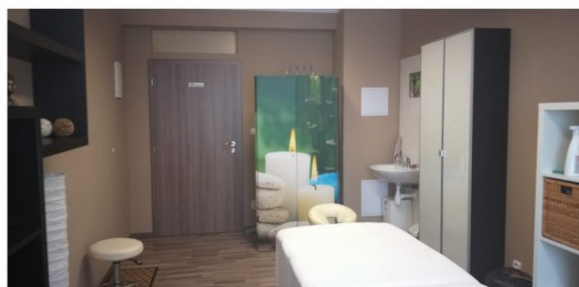

ALVA REAL 
Vaše spokojenost je naším úspěchem...

PRONÁJEM

Nemovitost: komerční prostory

Číslo zakázky: 618473

Pronájem komerčního prostoru v centru Oslavan

Nabízíme Vám pronájem komerčního prostoru vhodného jako nehtové studio, pedikúra, masáže atd. Prostory se nachází v centru města Oslavany. Studio o CP 23 m² se nachází 1. NP novostavby polyfunkčního domu s výtahem. Součástí pronájmu je sociální zázemí. Možnost pronájmu od 1.1.2020 Pro více informací volejte makléře. (další popis na www stránkách)