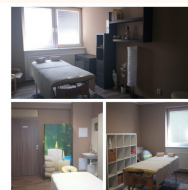

ALVA REAL 
Vaše spokojenost je naším úspěchem...

PRONÁJEM

Nemovitost: komerční prostory

Číslo zakázky: 618473

Pronájem komerčního prostoru v centru Oslavan

Nabízíme Vám pronájem komerčního prostoru vhodného jako nehtové studio, pedikúra, masáže atd. Prostory se nachází v centru města Oslavany. Studio o CP 23 m² se nachází 1. NP novostavby polyfunkčního domu s výtahem. Součástí pronájmu je sociální zázemí. Možnost pronájmu od 1.1.2020 Pro více informací volejte makléře. (další popis na www stránkách)