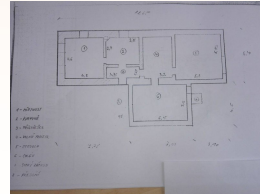

Nabízíme k prodeji rodinný dům / chalupu s pozemky v obci Rozhraní u Letovic, v k. ú. Bradlné. Budova je neobydlená asi 20 let, dala by se popsat jako 2+1 + stodola + chlév. Do budovy je zavedena elektřina. V katastru nemovitostí je budova zapsaná jako objekt k bydlení. Krásné místo, úplný klid, u lesa, na okraji obce. Vhodné ke kompletní rekonstrukci nebo k demolici. Zastavěná plocha a nádvoří 281 m², zahrada 840 m², celková plocha pozemku 1.121 m². Pro více informací volejte makléře, prohlídky možné kdykoliv.

(další popis na www stránkách)

Další parametry:

Dopravní dostupnost: vlak, silnice, autobus

Umístění objektu   polosamota

Zastavěná plocha [m²]   150

Kraj   PAK
Okres   Svitavy
Obec (část obce)   Rozhraní

Cena

390 000 Kč
za nemovitost
včetně provize, další
pozn.: včetně provize

ALVA REAL s.r.o.

Adresa Trnitá 311, Štěpánská 6, 60200 Brno

tel. +420543217040 |

e-mail: info@alvareal.cz

makléř

Sylva Čadová

+420775560502

sylva.cadova@alvareal.cz