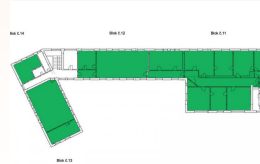

ALVA REAL^{AP}
Vaše spokojenost je naším úspěchem...

PRONÁJEM

Nemovitost: komerční prostory

Číslo zakázky: 316583

Pronájem kancelářských prostor, Bílovice nad Svitavou, CP 336 m²

Nabízíme k pronájmu kancelářské prostory v areálu v Bílovicích nad Svitavou. Celková výměra pronajímaného prostoru je 336 m². Možnost pronájmu i menších kancelářských celků, nebo jednotlivých kanceláří. Prostory leží v areálu s výbornou dostupností. Vjezd pro NA, bezproblémové parkování v areálu, zastávka autobusu a vlaku v těsné blízkosti. Celý areál prochází v současné době rekonstrukcí - zateplení, fasáda, okna, vytápění, komunikace. K dispozici dle dohody.